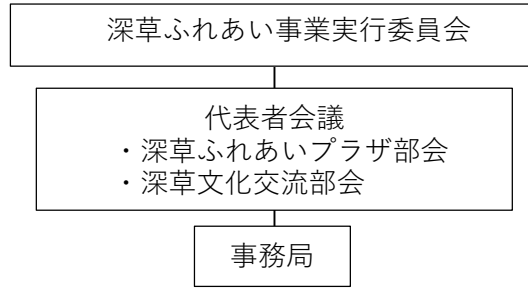

深草ふれあい事業実行委員会 組織図

【深草ふれあい事業実行委員会名簿】

代表者会議委員	少年補導委員会深草支部長
稲荷学区市政協力委員連絡協議会会長	少年補導委員会藤ノ森支部長
砂川学区市政協力委員連絡協議会会長	少年補導委員会藤城支部長
深草学区市政協力委員連絡協議会会長	稲荷民生児童委員協議会会長
藤森学区市政協力委員連絡協議会会長	砂川民生児童委員協議会会長
藤城学区市政協力委員連絡協議会会長	深草民生児童委員協議会会長
砂川学区自治連合会会長	藤森民生児童委員協議会会長
深草学区自治連合会会長	藤城民生児童委員協議会会長
藤森学区自治連合会会長	深草中学校校長
藤城学区自治連合会会長	藤森中学校校長
委 員	稲荷小学校校長
稲荷学区社会福祉協議会会長	砂川小学校校長
砂川学区社会福祉協議会会長	深草小学校校長
深草学区社会福祉協議会会長	藤ノ森小学校校長
藤森学区社会福祉協議会会長	藤城小学校校長
藤城学区社会福祉協議会会長	稲荷小学校 PTA 会長
砂川地域女性会会長	砂川小学校 PTA 会長
深草地域女性会会長	深草小学校 PTA 会長
藤森地域女性会会長	藤ノ森小学校 PTA 会長
藤城地域女性会会長	藤城小学校 PTA 会長
稲荷体育振興会会長	うずらの里児童館館長
砂川体育振興会会長	深草児童館館長
深草体育振興会会長	ふかくさ輝っず児童館館長
藤森体育振興会会長	藤城児童館館長
藤城体育振興会会長	青風幼稚園園長
稲荷学区交通安全推進委員会会長	深草幼稚園園長
砂川学区交通安全推進委員会会長	うづらこども園園長
深草学区交通安全推進委員会会長	参 与
藤森学区交通安全推進委員会会長	深草担当区長
藤城学区交通安全推進委員会会長	深草担当副区長
少年補導委員会稲荷支部長	事 務 局
少年補導委員会砂川支部長	深草支所地域力推進室まちづくり推進担当