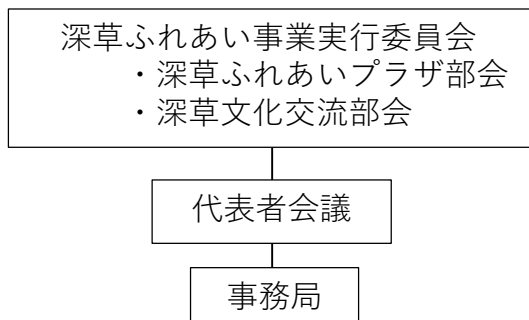

深草ふれあい事業実行委員会 組織図

【深草ふれあい事業実行委員会名簿】

代表者会議委員	稲荷民生児童委員協議会会長
稲荷学区市政協力委員連絡協議会会長	砂川民生児童委員協議会会長
砂川学区市政協力委員連絡協議会会長	深草民生児童委員協議会会長
深草学区市政協力委員連絡協議会会長	藤森民生児童委員協議会会長
藤森学区市政協力委員連絡協議会会長	藤城民生児童委員協議会会長
藤城学区市政協力委員連絡協議会会長	深草中学校校長
砂川学区自治連合会会長	藤森中学校校長
深草学区自治連合会会長	稲荷小学校校長
藤森学区自治連合会会長	砂川小学校校長
藤城学区自治連合会会長	深草小学校校長
委 員	藤ノ森小学校校長
稲荷学区社会福祉協議会会長	藤城小学校校長
砂川学区社会福祉協議会会長	稲荷小学校 PTA 会長
深草学区社会福祉協議会会長	砂川小学校 PTA 会長
藤森学区社会福祉協議会会長	深草小学校 PTA 会長
藤城学区社会福祉協議会会長	藤ノ森小学校 PTA 会長
砂川地域女性会会長	藤城小学校 PTA 会長
深草地域女性会会長	うずらの里児童館館長
藤森地域女性会会長	深草児童館館長
藤城地域女性会会長	ふかくさ輝っず児童館館長
稲荷体育振興会会長	藤城児童館館長
砂川体育振興会会長	青風幼稚園園長
深草体育振興会会長	深草幼稚園園長
藤森体育振興会会長	うづらこども園園長
藤城体育振興会会長	参 与
少年補導委員会稲荷支部長	深草担当区長
少年補導委員会砂川支部長	深草担当副区長
少年補導委員会深草支部長	事 務 局
少年補導委員会藤ノ森支部長	深草支所地域力推進室まちづくり推進担当
少年補導委員会藤城支部長	